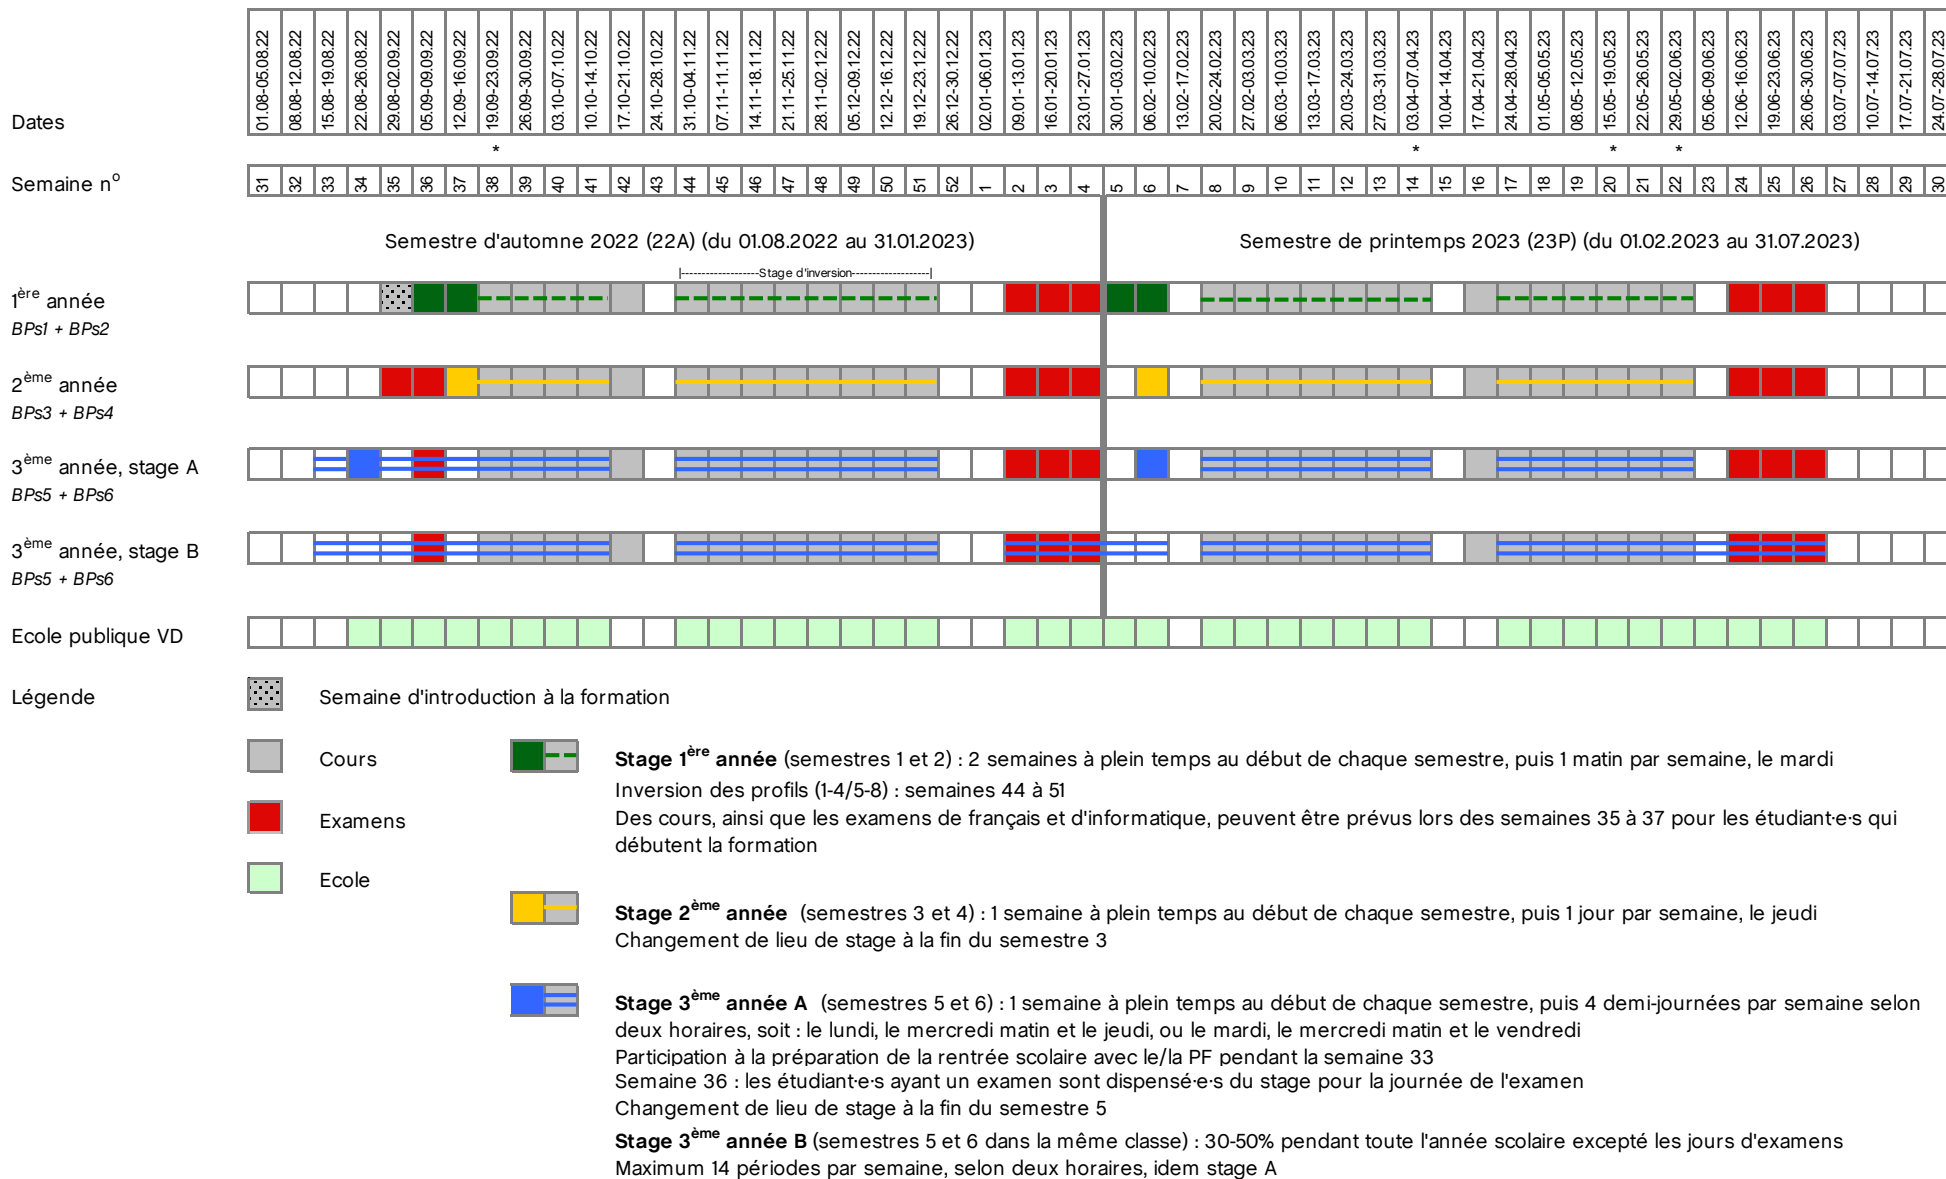

Calendrier de la formation 2022-2023
Filière Enseignement primaire

* Semaine à jour(s) férié(s)